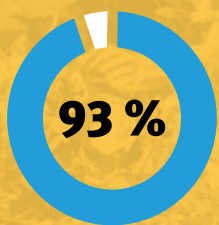

CO PŘINÁŠÍ DOFE

účastníků tvrdí, že jsou díky DOFE lepšími týmovými hráči