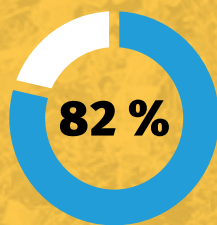

účastníků věří, že díky DOFE posílili svůj leadership